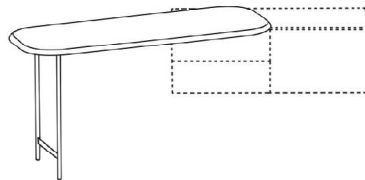

Bitte Ausführung rechts oder links angeben!

Aufsatzschreibtisch MELLINI

drehbar, einseitig mit Gestell
Gesamthöhe: 75 cm

Tischplatte 25 mm stark
Maße 160 x 60 cm

Gestell 72,5 cm hoch
Ausführung Gestell:
schwarz oder weiß